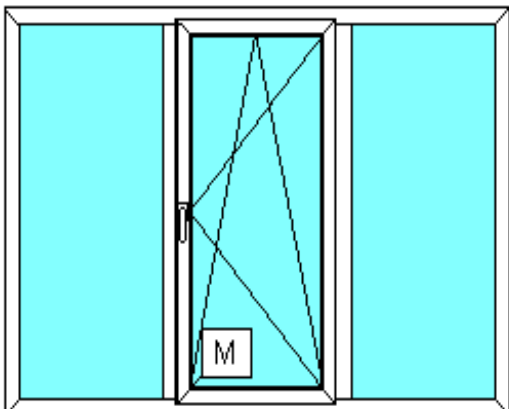

Подоконник 300\*1450  
 Отлив 150\*1300

429 рублей  
 218рублей

Монтаж

1569рублей

**Итого: 1 кам.стеклопакет  
 2 кам. стеклопакет**

**8921рубль  
 9461 рубль**

Изделие 2050\*1400 с москитной сеткой -1 кам.стекл -8860 руб  
 2кам.стекл-9755руб