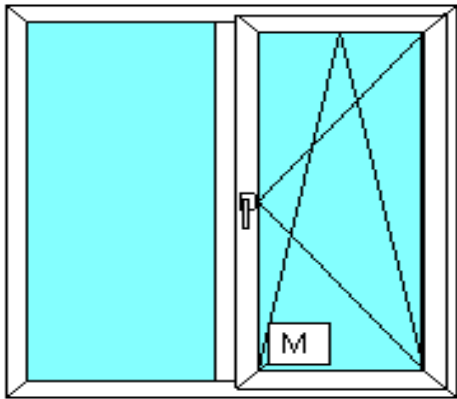

КАНТРИ УРАЛ

Адрес : г.Оренбург, ул.Рыбаковская, 16 тел: 38-17-91; 67-33-07;96-14-32
Ул. Беляевская 42/1 тел: 73-33-07;
Единый многоканальный телефон : 430-560

Изделие 1300*1400 с москитной сеткой –1 кам.стекл-6705руб
2кам.стекл-7245 руб

Подоконник 300*1450
Отлив 150*1300

429 рублей
218рублей

Монтаж

1569рублей

**Итого: 1 кам.стеклопакет
2 кам. стеклопакет**

**8921рубль
9461 рубль**