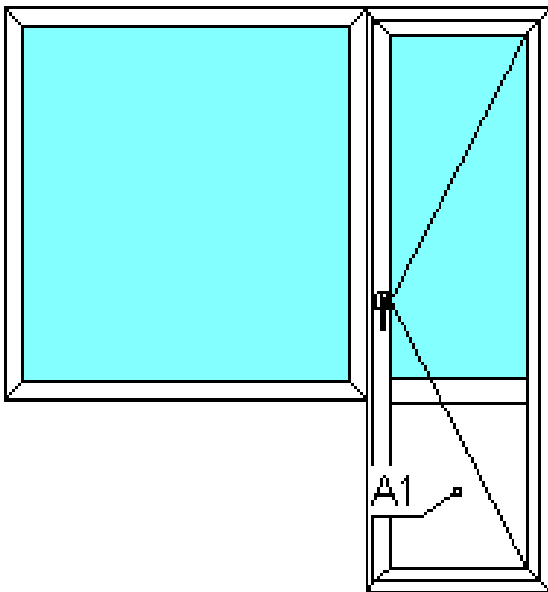

Отлив 150\*2050  
 Подоконник 300\*2200

341 рубль  
 625 рублей

Монтаж

2083рубля

**Итого: 1кам.стеклопакет  
 2 кам.стеклопакет**

**11909рублей  
 12804 рубль**

Изделие 2050(700)\*2100 -1кам.стекл 9986 рублей